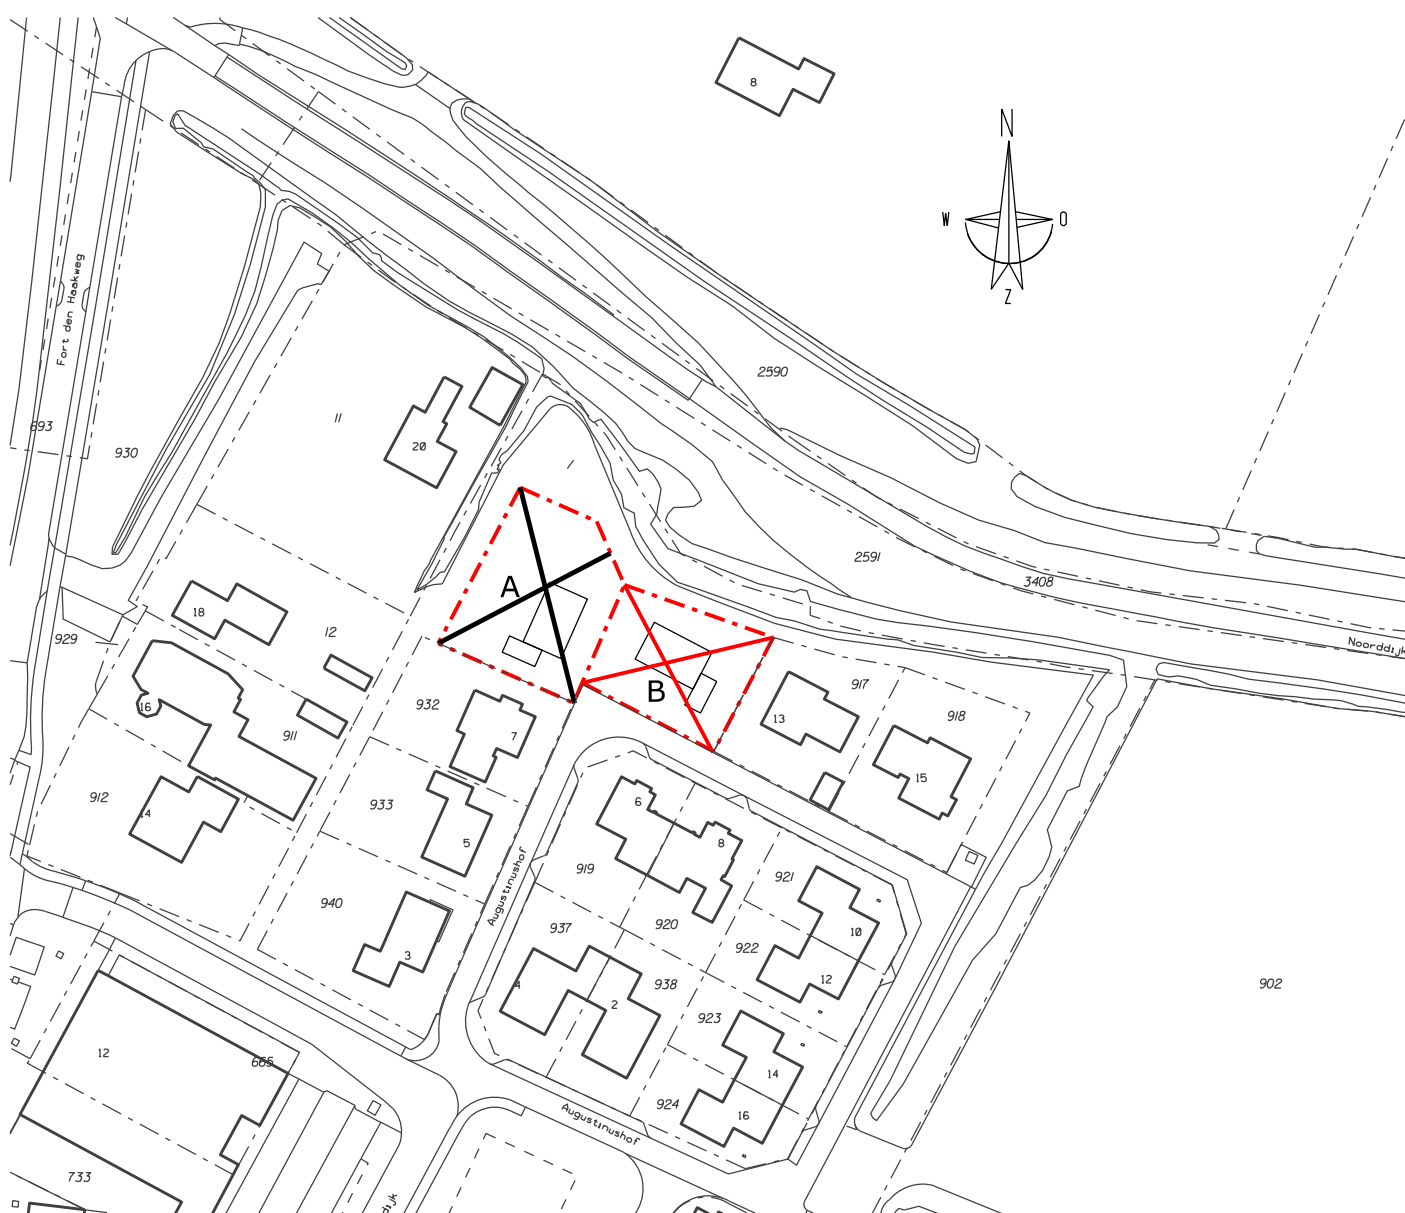

AUGUSTINUSHOF FASE 2 TE VROUWENPOLDER

 uitgeefbaar bouwkvavel met kavelnummer

 verkocht bouwkvavel met kavelnummer

 in optie genomen bouwkvavel

kavel A: 672 m² (optie t/m 20-11-2019)

kavel B: 511 m² (verkocht)

LET OP: maatvoering is ter indicatie

Informeer naar de meest recente kaart:
Han Reijnhoudt (0118) 555 318

GEMEENTE

VEERE

GEMEENTE VEERE

Postbus 1000
4357 ZV DOMBURG
TEL : 0118.555444 FAX : 0118.555433