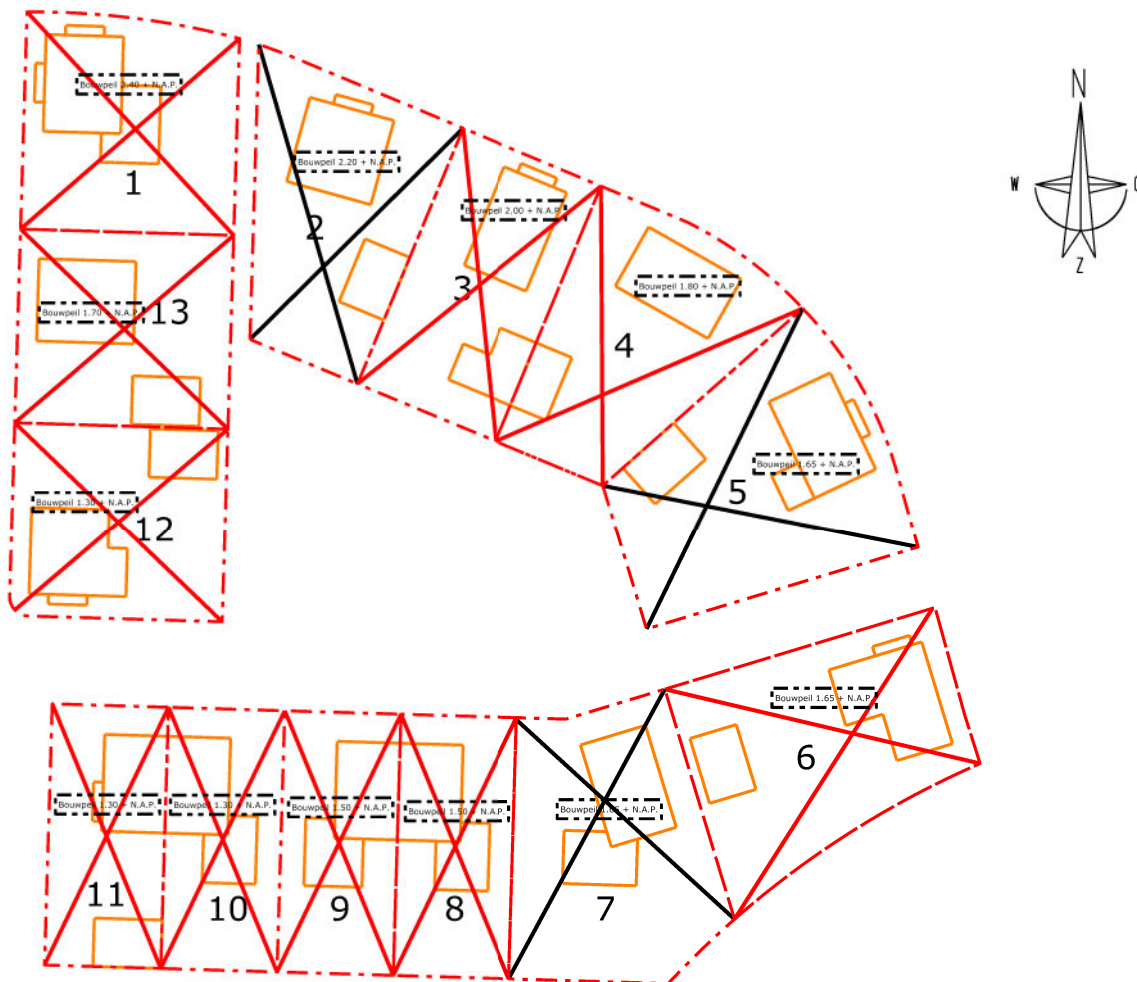

OUDE RABOBANKTERREIN TE DOMBURG

 30 uitgifbaar bouwkvavel met kavelnummer

 verkocht bouwkvavel

 in optie genomen bouwkvavel

kavel 1: 481 m2 (verkocht)
kavel 2: 498 m2 (optie)
kavel 3: 442 m2 (verkocht)
kavel 4: 516 m2 (verkocht)
kavel 5: 627 m2 (optie)
kavel 6: 579 m2 (verkocht)
kavel 7: 552 m2 (optie)

kavel 8: 324 m2 (verkocht)
kavel 9: 324 m2 (verkocht)
kavel 10: 324 m2 (verkocht)
kavel 11: 324 m2 (verkocht)
kavel 12: 439 m2 (verkocht)
kavel 13: 440 m2 (verkocht)

LET OP: maatvoering is ter indicatie