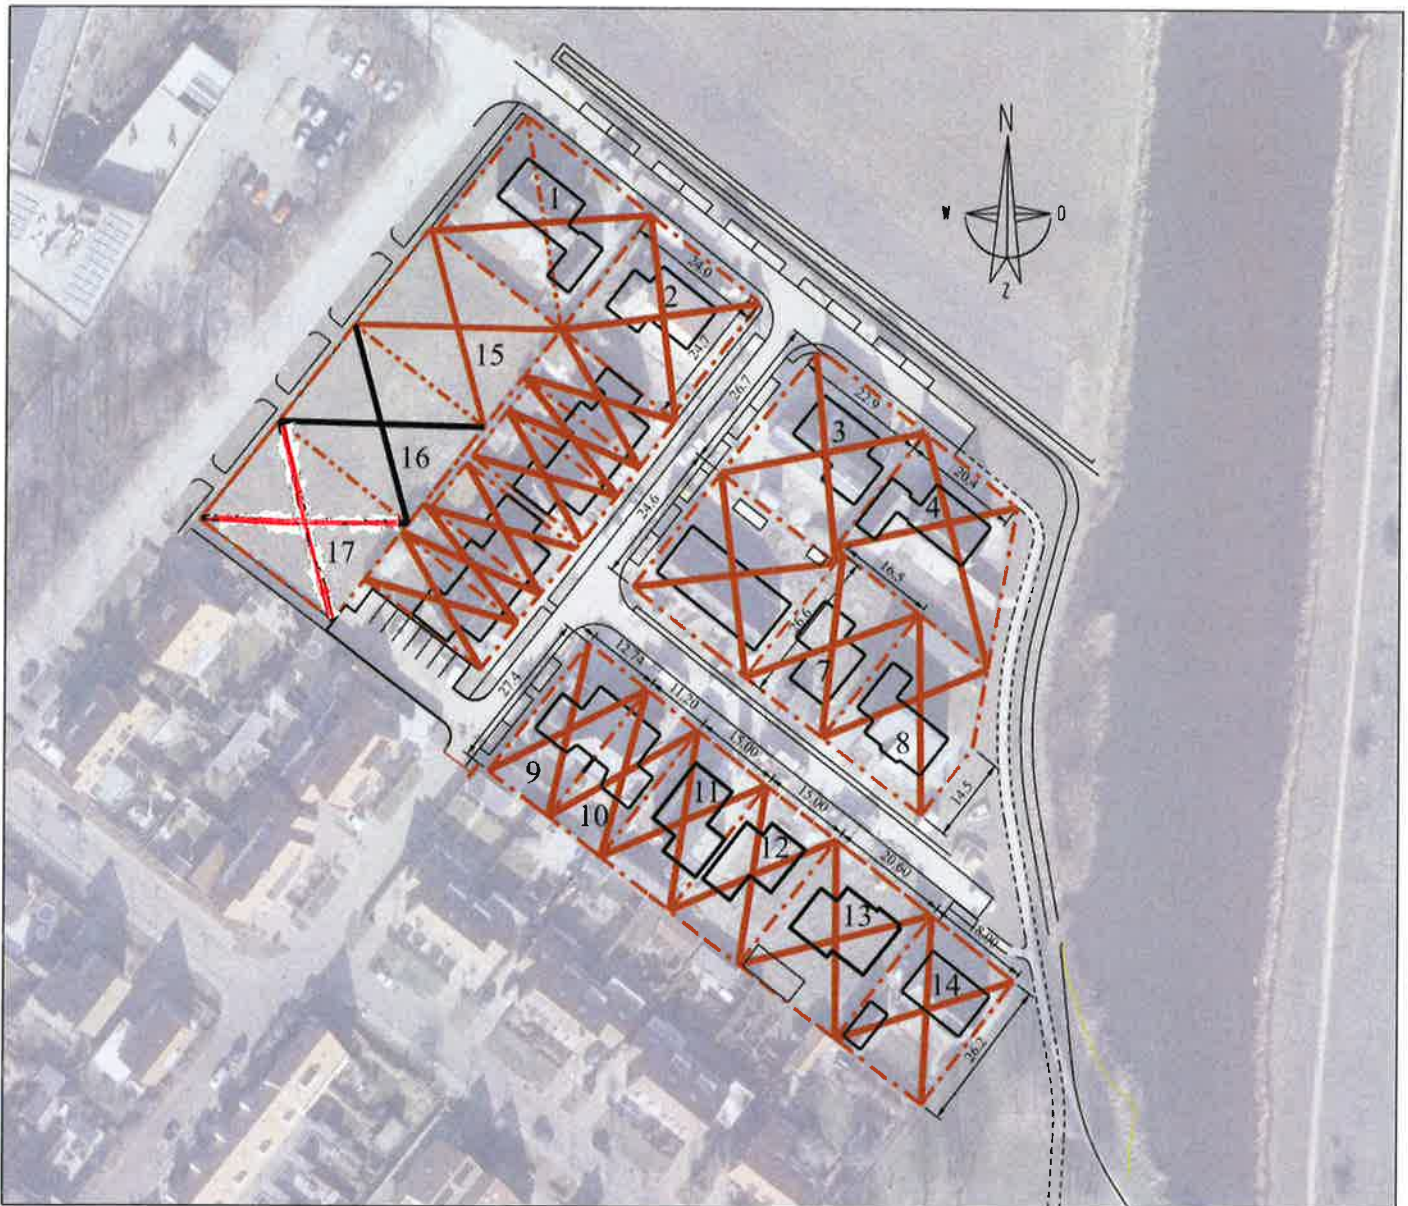

UITBREIDING ZANDDIJK TE VEERE

 uitgifbaar bouwkaavel met kavelnummer

 verkocht bouwkaavel met kavelnummer

 in optie genomen bouwkaavel

kavel 1: 670 m²
kavel 2: 594 m²
kavel 3: 611 m²
kavel 4: 662 m²
kavel 7: 487 m²
kavel 8: 527 m²
kavel 9: 349 m²
kavel 10: 305 m²

kavel 11: 406 m²
kavel 12: 403 m²
kavel 13: 549 m²
kavel 14: 475 m²
kavel 15: 592 m²
kavel 16: 592 m² (optie t/m 1-5.-21)
kavel 17: 592 m²

LET OP: maatvoering is ter indicatie

Informeer naar de meest recente kaart:
Han Reijnhoudt (0118) 555 318